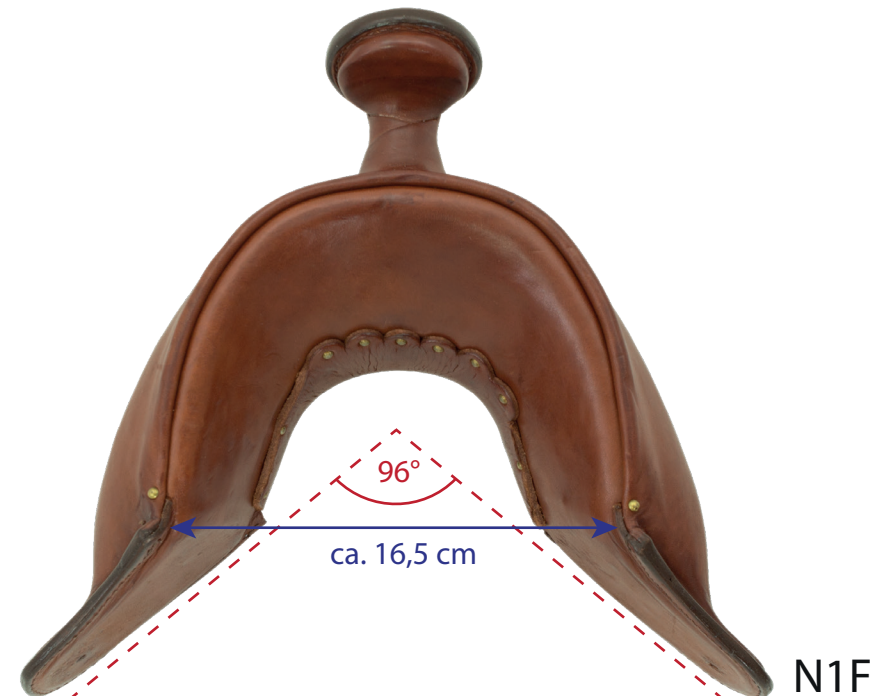

## Maße Startrekk Western Forks

NEU steil

NEU flach

**Verfügbar jeweils in 3 verschiedenen Weiten:**

**N1:** ca. 16,5 cm (S oder F)

**N2:** ca. 17,5 cm (S oder F)

**N3:** ca. 18,5 cm (S oder F)