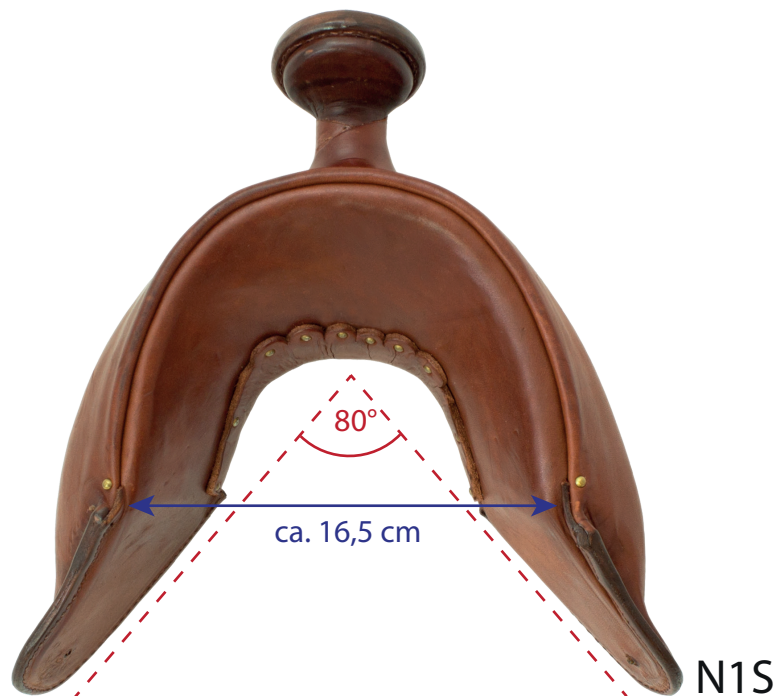

## Maße Startrekk Western Forks

NEU steil

NEU flach

**Verfügbar jeweils in 3 verschiedenen Weiten:**

**N1:** ca. 16,5 cm (S oder F)

**N2:** ca. 17,5 cm (S oder F)

**N3:** ca. 18,5 cm (S oder F)